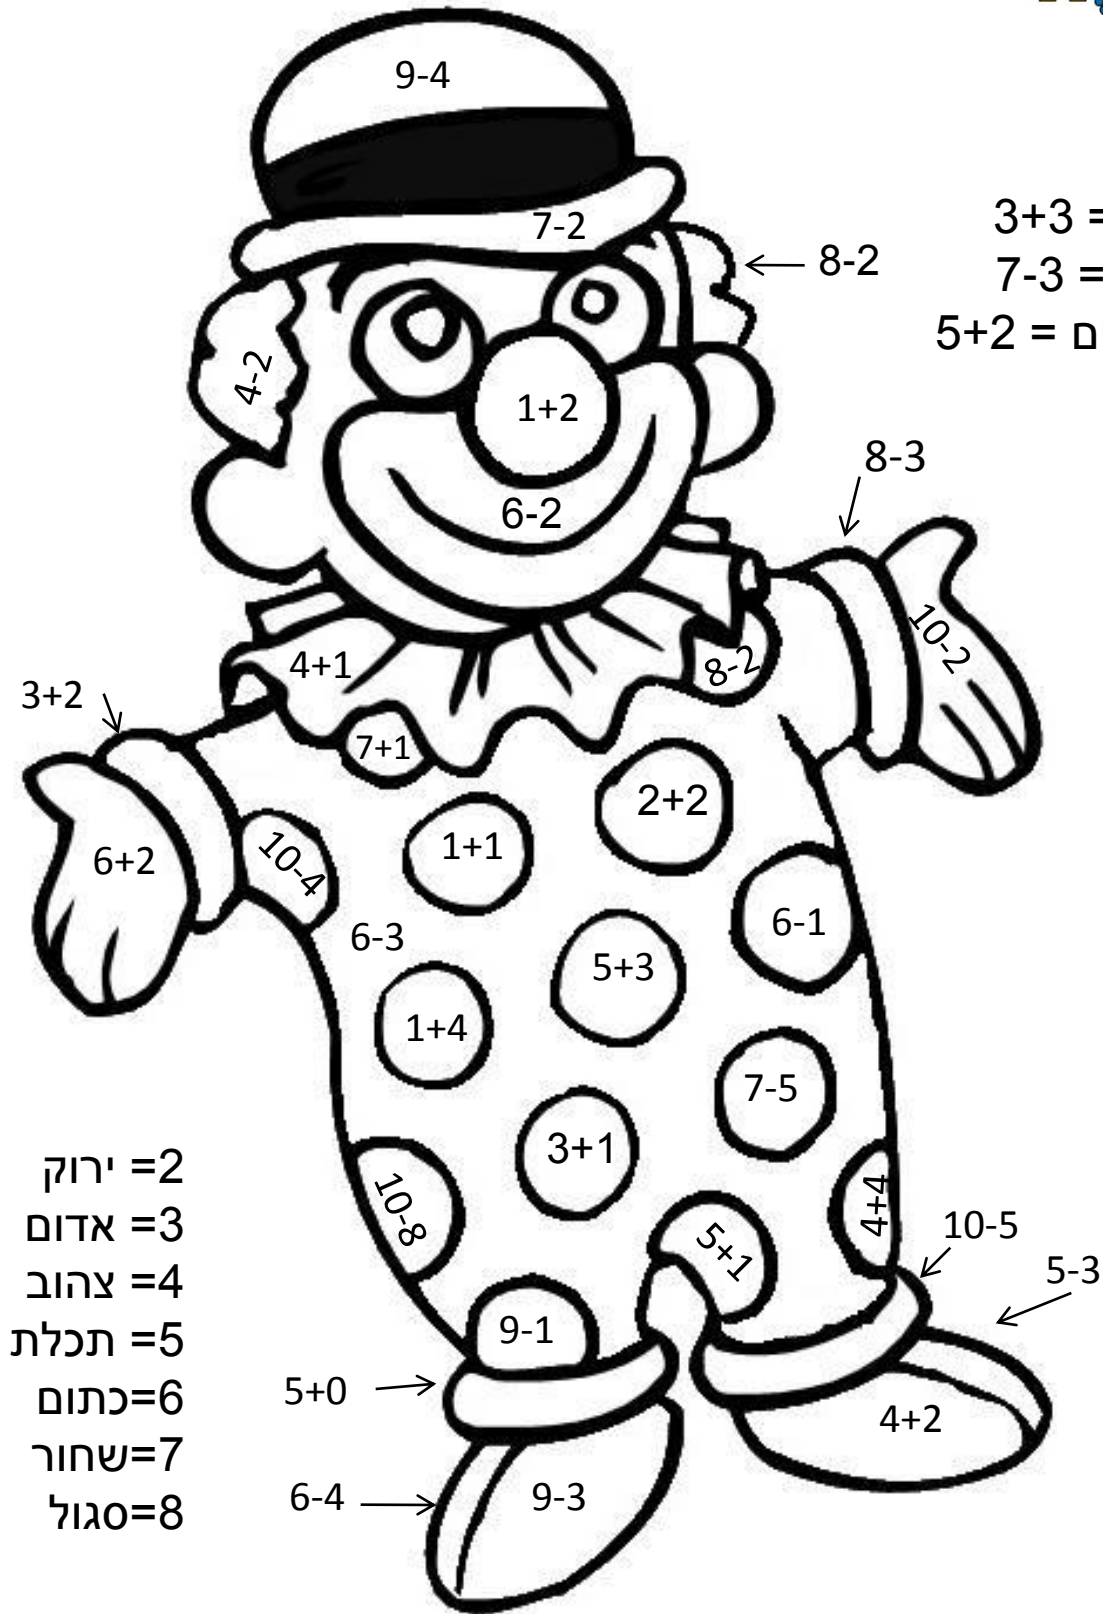

דף צביעה לפורים/ גילאי 6-7

פנים = $3+3$
 עיניים = $7-3$
 אישונים = $5+2$

ירוק = 2
 אדום = 3
 צהוב = 4
 תכלת = 5
 כתום = 6
 שחור = 7
 סגול = 8