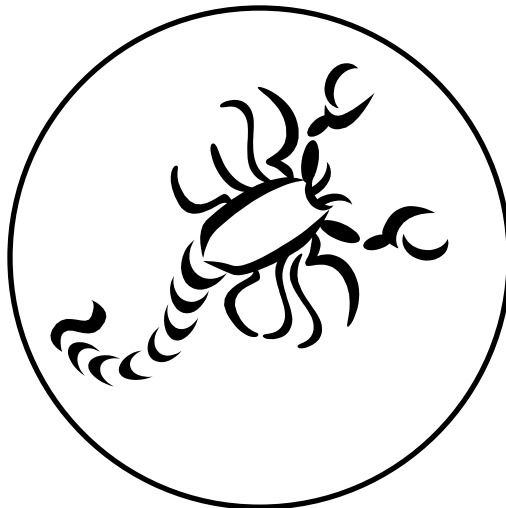

# דף צביעה – סימני המזלות

קשת

עקרב

מאזניים

דגים

דלי

גדי

# דף צביעה – סימני המזלות

תאומים

שור

טלה

בתולה

אריה

סרטן