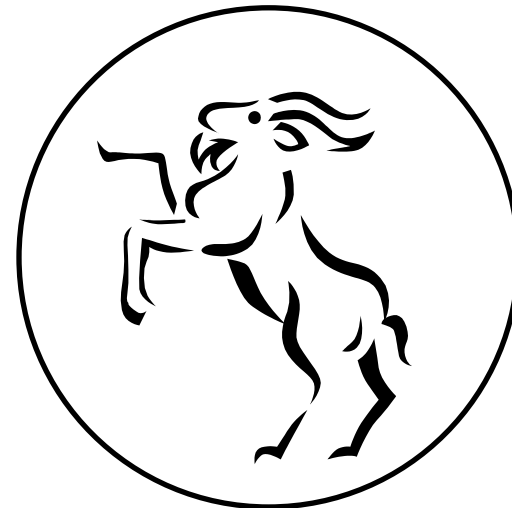

# דף צביעה – סימני המזלות

קשת

עקרב

מאזניים

דגים

דלי

גדי

# דף צביעה – סימני המזלות

תאומים

שור

טלה

בתולה

אריה

סרטן