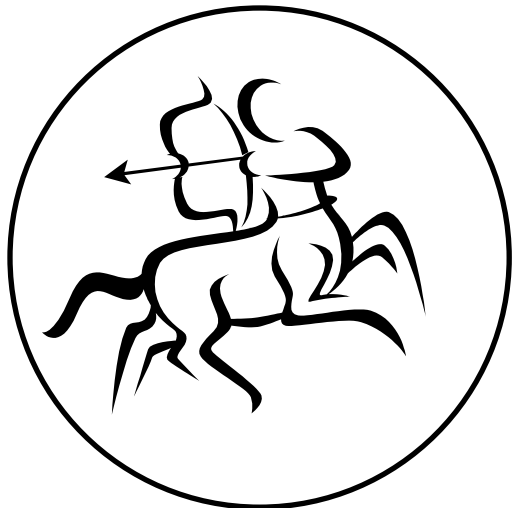

# דף צביעה – סימני המזלות

קשת

עקרב

מאזניים

דגים

דלי

גדי

# דף צביעה – סימני המזלות

תאומים

שור

טלה

בתולה

אריה

סרטן